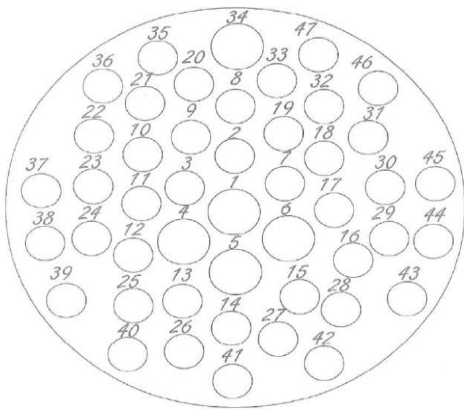

47 PIN

42x 20ga, 5x 16ga

S24 SIZE

BACK OF RECEPTACLE,