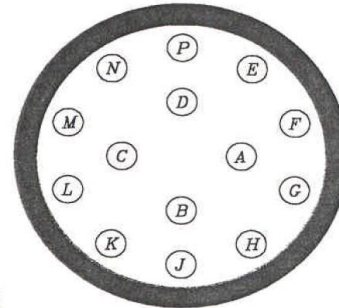

14 PIN

14x 16ga

S18 SIZE

RECEPTACLE
(PIN)

PLUG
(SOCKET)

DEUTSCH CONNECTOR		HD34-18-14PN/HD36-18-14SN			HDP24-18-14PN/HDP26-18-14SN		
CONTACT SIZE:		16 AWG					
REMOVAL TOOL:		L.BLUE (16-20 AWG) OR GREEN (14-16)					
SEALING PLUG:		WHITE (12/16 AWG)					
CAVITY	WIRE COLOR	STRIPE COLOR	GA	LABEL	FUNCTION	CONTACT NUMBER	
1						0460-202-16141	0462-201-16141
2						0460-202-16141	0462-201-16141
3						0460-202-16141	0462-201-16141
4						0460-202-16141	0462-201-16141
5						0460-202-16141	0462-201-16141
6						0460-202-16141	0462-201-16141
7						0460-202-16141	0462-201-16141
8						0460-202-16141	0462-201-16141
9						0460-202-16141	0462-201-16141
10						0460-202-16141	0462-201-16141
11						0460-202-16141	0462-201-16141
12						0460-202-16141	0462-201-16141
13						0460-202-16141	0462-201-16141
14						0460-202-16141	0462-201-16141

20 PIN
18x 20ga, 2x 16ga
S18 SIZE

RECEPTACLE
 (PIN)

PLUG
 (SOCKET)

DEUTSCH CONNECTOR		HD34-18-20PN/HD36-18-20SN			HDP24-18-20PN/HDP26-18-20SN		
CONTACT SIZE:		16 AWG			20 AWG		
REMOVAL TOOL:		L.BLUE (16-20 AWG) OR GREEN (14-16)			RED (20 AWG)		
SEALING PLUG:		WHITE (12/16 AWG)			RED (20 AWG)		
CAVITY	WIRE COLOR	STRIPE COLOR	GA	LABEL	FUNCTION	CONTACT NUMBER	
1						0460-202-20141	0462-201-20141
2						0460-202-20141	0462-201-20141
3						0460-202-16141	0462-201-16141
4						0460-202-20141	0462-201-20141
5						0460-202-20141	0462-201-20141
6						0460-202-16141	0462-201-16141
7						0460-202-20141	0462-201-20141
8						0460-202-20141	0462-201-20141
9						0460-202-20141	0462-201-20141
10						0460-202-20141	0462-201-20141
11						0460-202-20141	0462-201-20141
12						0460-202-20141	0462-201-20141
13						0460-202-20141	0462-201-20141
14						0460-202-20141	0462-201-20141
15						0460-202-20141	0462-201-20141
16						0460-202-20141	0462-201-20141
17						0460-202-20141	0462-201-20141
18						0460-202-20141	0462-201-20141
19						0460-202-20141	0462-201-20141
20						0460-202-20141	0462-201-20141