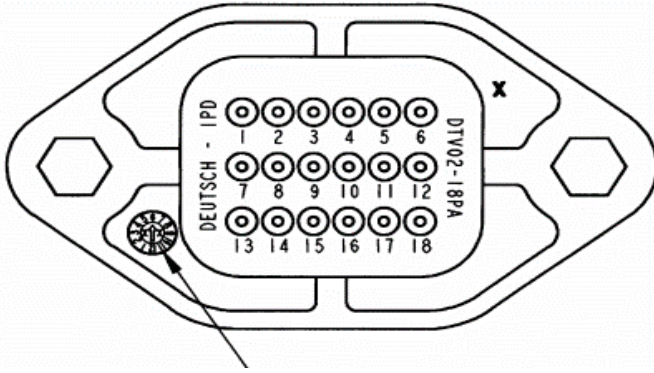

47 PIN

42x 20ga, 5x 16ga

S24 SIZE

BACK OF RECEPTACLE,

BACK OF PLUG,
(USE SOCKET TERMINAL)

DEUTSCH CONNECTOR		HD34-24-47PE/HD36-24-47SE			HD34-24-47PE/HD36-24-47SE		
CONTACT SIZE:		20 AWG			16 AWG		
REMOVAL TOOL:		RED (20 AWG)			L.BLUE (16-20 AWG) OR GREEN (14-16)		
SEALING PLUG:		RED (20 AWG)			WHITE (12/16 AWG)		
CAVITY	WIRE COLOR	STRIPE COLOR	GA	LABEL	FUNCTION	CONTACT NUMBER	
1						0460-202-16141	0462-201-16141
2						0460-202-20141	0462-201-20141
3						0460-202-20141	0462-201-20141
4						0460-202-16141	0462-201-16141
5						0460-202-16141	0462-201-16141
6						0460-202-16141	0462-201-16141
7						0460-202-20141	0462-201-20141
8						0460-202-20141	0462-201-20141
9						0460-202-20141	0462-201-20141
10						0460-202-20141	0462-201-20141
11						0460-202-20141	0462-201-20141
12						0460-202-20141	0462-201-20141
13						0460-202-20141	0462-201-20141
14						0460-202-20141	0462-201-20141
15						0460-202-20141	0462-201-20141
16						0460-202-20141	0462-201-20141
17						0460-202-20141	0462-201-20141
18						0460-202-20141	0462-201-20141
19						0460-202-20141	0462-201-20141
20						0460-202-20141	0462-201-20141
21						0460-202-20141	0462-201-20141
22						0460-202-20141	0462-201-20141
23						0460-202-20141	0462-201-20141
24						0460-202-20141	0462-201-20141

18 PIN (16ga)

DTV STYLE

DEUTSCH CONNECTOR		DTV02-18PB				DTV06-18SB	
CONTACT SIZE:		16 AWG				16 AWG	
REMOVAL TOOL:							
SEALING PLUG:							
CAVITY	WIRE COLOR	STRIPE COLOR	GA	LABEL	FUNCTION	CONTACT NUMBER	
1							
2							
3							
4							
5							
6							
7							
8							
9							
10							
11							
12							
13							
14							
15							
16							
17							
18							