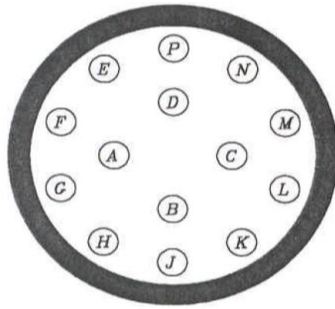

14 PIN

14x 16ga

S18 SIZE

RECEPTACLE
(PIN)