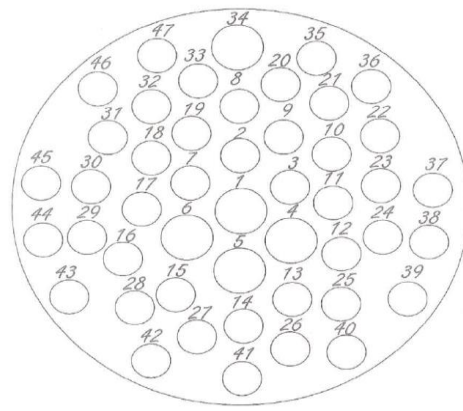

47 PIN

42x 20ga, 5x 16ga

S24 SIZE

BACK OF RECEPTACLE,

BACK OF PLUG,
(USE SOCKET TERMINAL)

DEUTSCH CONNECTOR		HD34-24-47PE/HD36-24-47SE			HD34-24-47PE/HD36-24-47SE		
CONTACT SIZE:		20 AWG			16 AWG		
REMOVAL TOOL:		RED (20 AWG)			L.BLUE (16-20 AWG) OR GREEN (14-16)		
SEALING PLUG:		RED (20 AWG)			WHITE (12/16 AWG)		
CAVITY	WIRE COLOR	STRIPE COLOR	GA	LABEL	FUNCTION	CONTACT NUMBER	
1						0460-202-16141	0462-201-16141
2						0460-202-20141	0462-201-20141
3						0460-202-20141	0462-201-20141
4						0460-202-16141	0462-201-16141
5						0460-202-16141	0462-201-16141
6						0460-202-16141	0462-201-16141
7						0460-202-20141	0462-201-20141
8						0460-202-20141	0462-201-20141
9						0460-202-20141	0462-201-20141
10						0460-202-20141	0462-201-20141
11						0460-202-20141	0462-201-20141
12						0460-202-20141	0462-201-20141
13						0460-202-20141	0462-201-20141
14						0460-202-20141	0462-201-20141
15						0460-202-20141	0462-201-20141
16						0460-202-20141	0462-201-20141
17						0460-202-20141	0462-201-20141
18						0460-202-20141	0462-201-20141
19						0460-202-20141	0462-201-20141
20						0460-202-20141	0462-201-20141
21						0460-202-20141	0462-201-20141
22						0460-202-20141	0462-201-20141
23						0460-202-20141	0462-201-20141
24						0460-202-20141	0462-201-20141