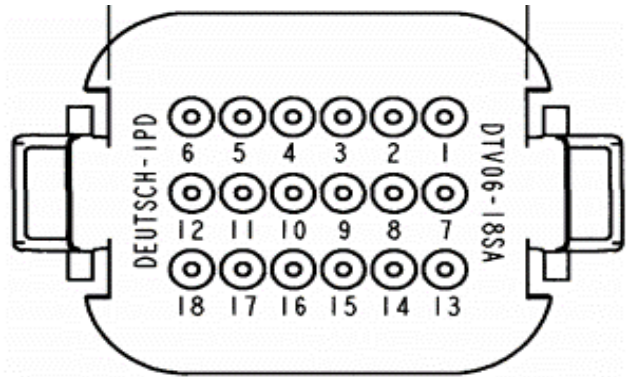

47 PIN

42x 20ga, 5x 16ga

S24 SIZE

BACK OF RECEPTACLE,

BACK OF PLUG,
(USE SOCKET TERMINAL)

DEUTSCH CONNECTOR		HD34-24-47PE/HD36-24-47SE			HD34-24-47PE/HD36-24-47SE		
CONTACT SIZE:		20 AWG			16 AWG		
REMOVAL TOOL:		RED (20 AWG)			L.BLUE (16-20 AWG) OR GREEN (14-16)		
SEALING PLUG:		RED (20 AWG)			WHITE (12/16 AWG)		
CAVITY	WIRE COLOR	STRIPE COLOR	GA	LABEL	FUNCTION	CONTACT NUMBER	
1						0460-202-16141	0462-201-16141
2						0460-202-20141	0462-201-20141
3						0460-202-20141	0462-201-20141
4						0460-202-16141	0462-201-16141
5						0460-202-16141	0462-201-16141
6						0460-202-16141	0462-201-16141
7						0460-202-20141	0462-201-20141
8						0460-202-20141	0462-201-20141
9						0460-202-20141	0462-201-20141
10						0460-202-20141	0462-201-20141
11						0460-202-20141	0462-201-20141
12						0460-202-20141	0462-201-20141
13						0460-202-20141	0462-201-20141
14						0460-202-20141	0462-201-20141
15						0460-202-20141	0462-201-20141
16						0460-202-20141	0462-201-20141
17						0460-202-20141	0462-201-20141
18						0460-202-20141	0462-201-20141
19						0460-202-20141	0462-201-20141
20						0460-202-20141	0462-201-20141
21						0460-202-20141	0462-201-20141
22						0460-202-20141	0462-201-20141
23						0460-202-20141	0462-201-20141
24						0460-202-20141	0462-201-20141

18 PIN (16ga)

DTV STYLE

DEUTSCH CONNECTOR		DTV02-18PB				DTV06-18SB	
CONTACT SIZE:		16 AWG				16 AWG	
REMOVAL TOOL:							
SEALING PLUG:							
CAVITY	WIRE COLOR	STRIPE COLOR	GA	LABEL	FUNCTION	CONTACT NUMBER	
1							
2							
3							
4							
5							
6							
7							
8							
9							
10							
11							
12							
13							
14							
15							
16							
17							
18							