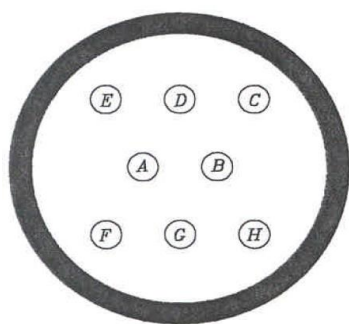

8 PIN
8x 12ga
S18 SIZE

→
RECEPTACLE
(PIN)

←
PLUG
(SOCKET)

DEUTSCH CONNECTOR		HD34-18-8PN/HD36-18-8SN			HDP24-18-8PN/HDP26-18-8SN		
CONTACT SIZE:		12 AWG					
REMOVAL TOOL:		YELLOW (12 AWG)					
SEALING PLUG:		WHITE (12/16 AWG)					
CAVITY	WIRE COLOR	STRIPE COLOR	GA	LABEL	FUNCTION	CONTACT NUMBER	
A						0460-204-12141	0462-203-12141
B						0460-204-12141	0462-203-12141
C						0460-204-12141	0462-203-12141
D						0460-204-12141	0462-203-12141
E						0460-204-12141	0462-203-12141
F						0460-204-12141	0462-203-12141
G						0460-204-12141	0462-203-12141
H						0460-204-12141	0462-203-12141

20 PIN
18x 20ga, 2x 16ga
S18 SIZE

RECEPTACLE
 (PIN)

PLUG
 (SOCKET)

DEUTSCH CONNECTOR		HD34-18-20PN/HD36-18-20SN			HDP24-18-20PN/HDP26-18-20SN		
CONTACT SIZE:		16 AWG			20 AWG		
REMOVAL TOOL:		L.BLUE (16-20 AWG) OR GREEN (14-16)			RED (20 AWG)		
SEALING PLUG:		WHITE (12/16 AWG)			RED (20 AWG)		
CAVITY	WIRE COLOR	STRIPE COLOR	GA	LABEL	FUNCTION	CONTACT NUMBER	
1						0460-202-20141	0462-201-20141
2						0460-202-20141	0462-201-20141
3						0460-202-16141	0462-201-16141
4						0460-202-20141	0462-201-20141
5						0460-202-20141	0462-201-20141
6						0460-202-16141	0462-201-16141
7						0460-202-20141	0462-201-20141
8						0460-202-20141	0462-201-20141
9						0460-202-20141	0462-201-20141
10						0460-202-20141	0462-201-20141
11						0460-202-20141	0462-201-20141
12						0460-202-20141	0462-201-20141
13						0460-202-20141	0462-201-20141
14						0460-202-20141	0462-201-20141
15						0460-202-20141	0462-201-20141
16						0460-202-20141	0462-201-20141
17						0460-202-20141	0462-201-20141
18						0460-202-20141	0462-201-20141
19						0460-202-20141	0462-201-20141
20						0460-202-20141	0462-201-20141